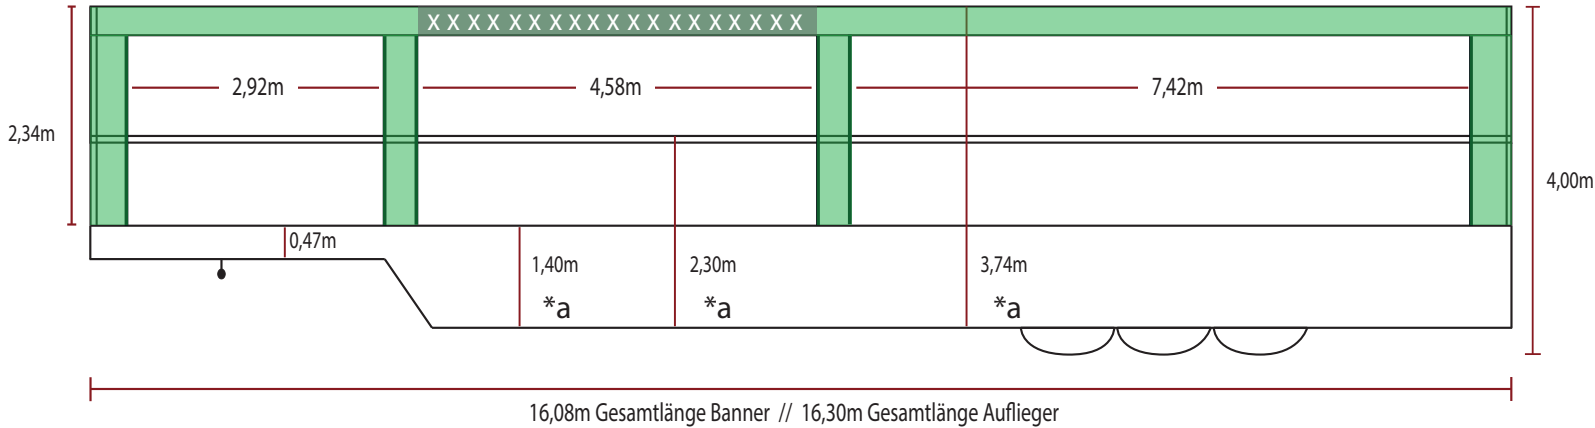

# Abmessungen MT 6 - Musiktruck 6

Traverse: 29cmx29cm

\*a = keine Befestigungsmöglichkeit **unten** für Banner