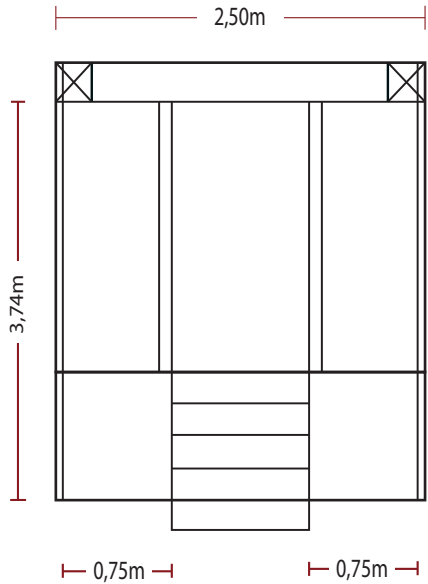

# Abmessungen MT 6 - Musiktruck 6

Traverse: 29cmx29cm

\*a = keine Befestigungsmöglichkeit **unten** für Banner