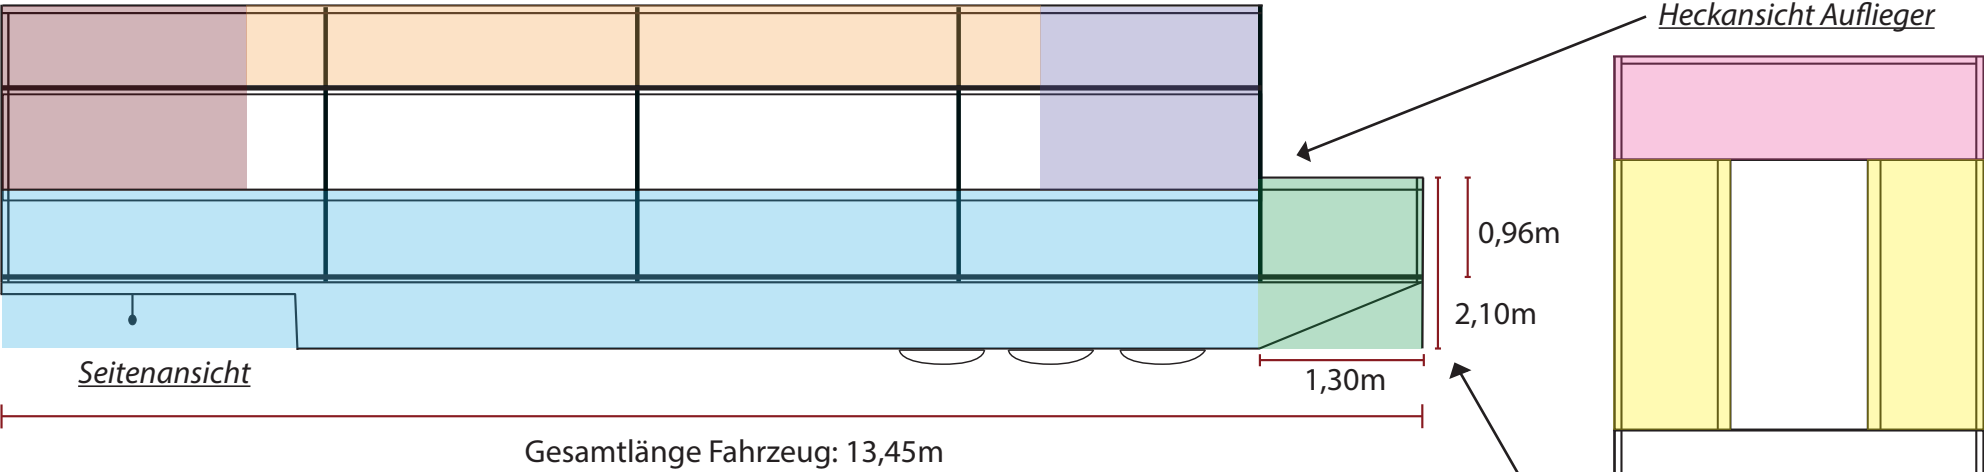

# Abmessungen MT 2 - Musiktruck 2

Exakte Bannermaße: Breite x Höhe (Gemessen **zwischen** den Hauptträgern zum Befestigen)

|        |                      |        |                     |
|--------|----------------------|--------|---------------------|
| Feld 1 | B: 2,00m x H: 2,17m  | Feld 6 | B: 2,29m x H: 1,00m |
| Feld 2 | B: 7,92m x H: 1,00m  | Feld 7 | B: 0,47m x H: 1,90m |
| Feld 3 | B: 2,00m x H: 2,17m  | Feld 8 | B: 0,72m x H: 2,10m |
| Feld 4 | B: 11,92m x H: 2,00m |        |                     |
| Feld 5 | B: 1,30m x H: 2,10m  |        |                     |