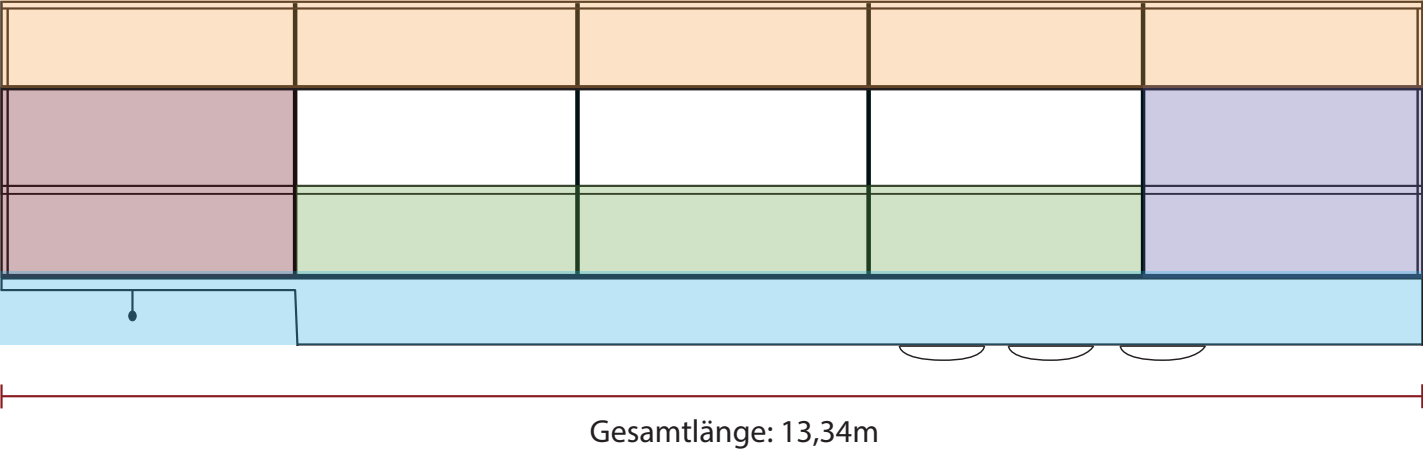

Abmessungen MT 3 - Musiktruck 3

Exakte Bannermaße: Breite x Höhe

Feld 1

B: 2,64m x H: 2,00m

Feld 6

B: 2,13m x H: 0,90m

Feld 2

B: 13,34m x H: 0,90m

Feld 7

B: 0,65m x H: 2,00m

Feld 3

B: 2,64m x H: 2,00m

Feld 4

B: 8,04m x H: 0,78m

Feld 5

B: 13,34m x H: 1,00m