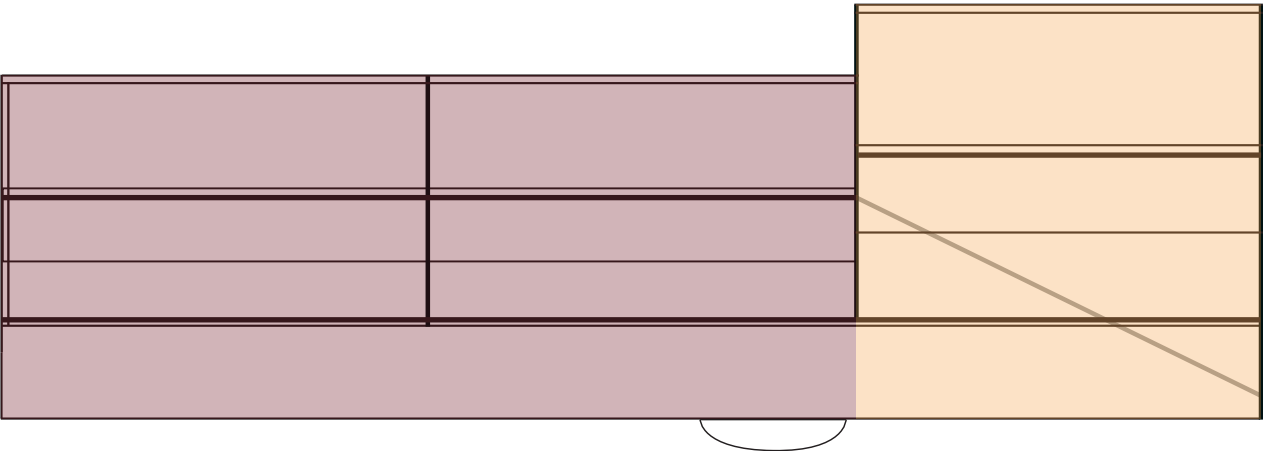

# Abmessungen MT 1.S - Musiktruck 1.S

B: 5,20m H: 2,68m

B: 2,45m H: 0,80m

B: 2,55m H: 3,00m

B: 0,75m H: 2,00m

B: 7,75m H: 2,68m

Gesamtlänge Aufbau: 7,80m / Max. Bannerlänge: 7,75m