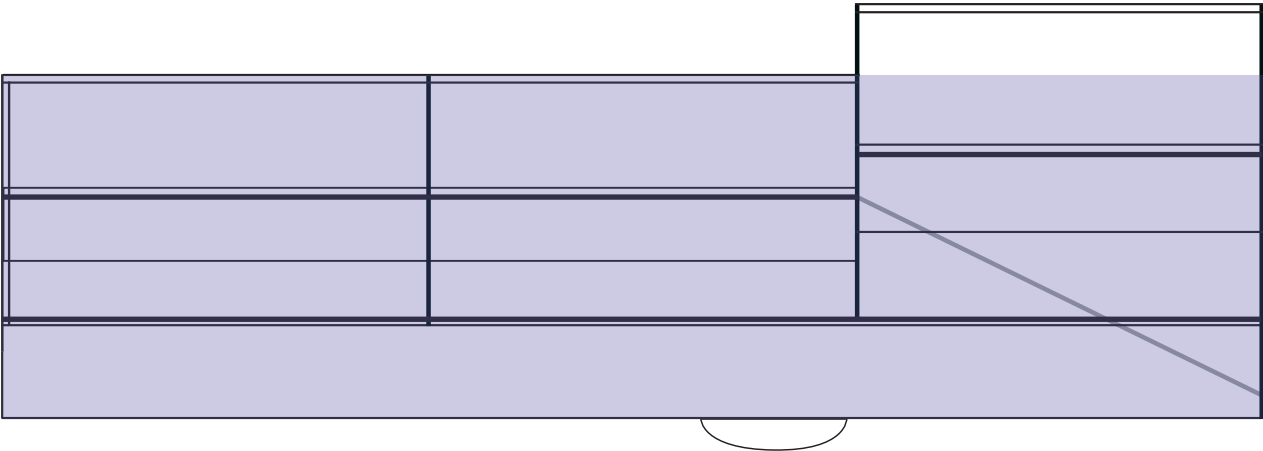

# Abmessungen MT 1.S - Musiktruck 1.S

B: 5,20m H: 2,68m

B: 2,45m H: 0,80m

B: 2,55m H: 3,00m

B: 0,75m H: 2,00m

B: 7,75m H: 2,68m

Gesamtlänge Aufbau: 7,80m / Max. Bannerlänge: 7,75m