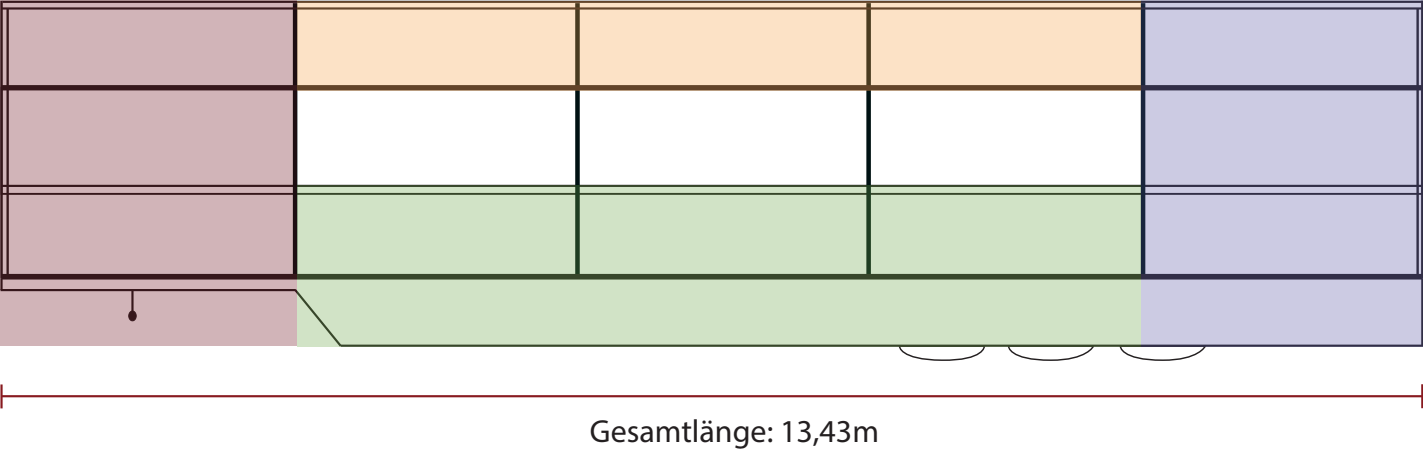

Abmessungen MT 10 - Musiktruck 10

Exakte Bannermaße: Breite x Höhe Innenmaß = zwischen den Trägern / Außenmaß = äußere Kante Träger

Feld 1	Innenmaß: 2,65m x 4,22m	Außenmaß: 2,75m x 4,22m
Feld 2	Innenmaß: 8,05m x 1,11m	Außenmaß: 8,15m x 1,215m
Feld 3	Innenmaß: 2,655m x 4,22m	Außenmaß: 2,755m x 4,22m
Feld 4	Innenmaß: 8,05m x 2,065m	Außenmaß: 8,15m x 2,065m
Feld 5	Innenmaß: 2,28m x 4,22m	Außenmaß: 2,48m x 4,22m

Ausschnitt

Innenmaß: 0,735m x 3,00m
Außenmaß: 0,895m x 3,00m