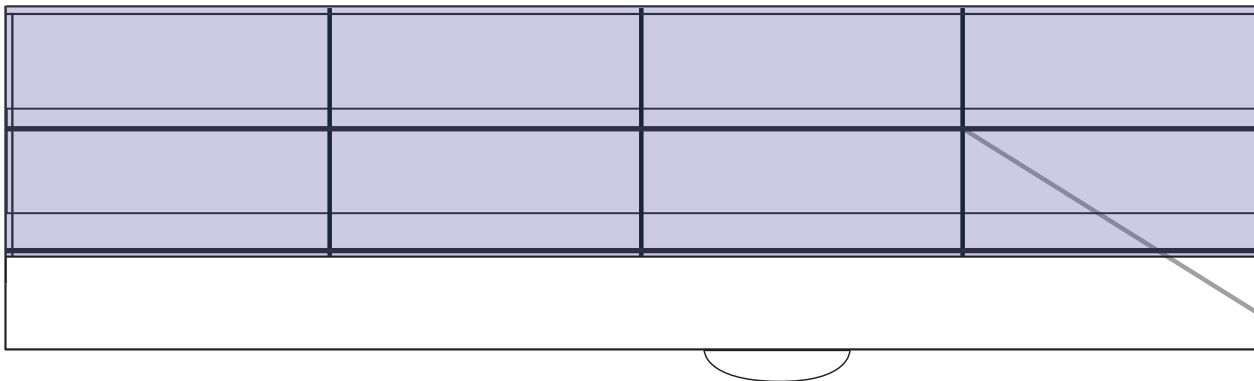

Abmessungen MT 1.G - Musiktruck 1.G

Höhe: 0,80m

Höhe: 1,90m

Bei einem großen Banner für die gesamte Fläche muss die Höhe 2,75m betragen.

Höhe: 1,80m

Gesamtlänge Aufbau: 7,82m / Max. Bannerlänge: 7,75m

B: 0,70m H: 0,80m

B: 0,70m H: 1,90m

B: 0,70m H: 2,75m