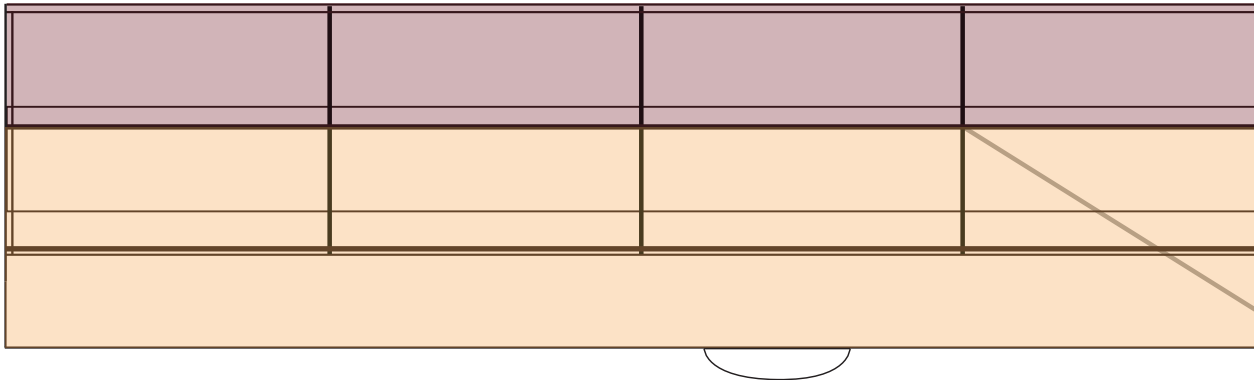

Abmessungen MT 1.G - Musiktruck 1.G

Höhe: 0,80m

Höhe: 1,90m

Bei einem großen Banner für die gesamte Fläche muss die Höhe 2,75m betragen.

Höhe: 1,80m

Gesamtlänge Aufbau: 7,82m / Max. Bannerlänge: 7,75m

B: 0,70m H: 0,80m

B: 0,70m H: 1,90m

B: 0,70m H: 2,75m