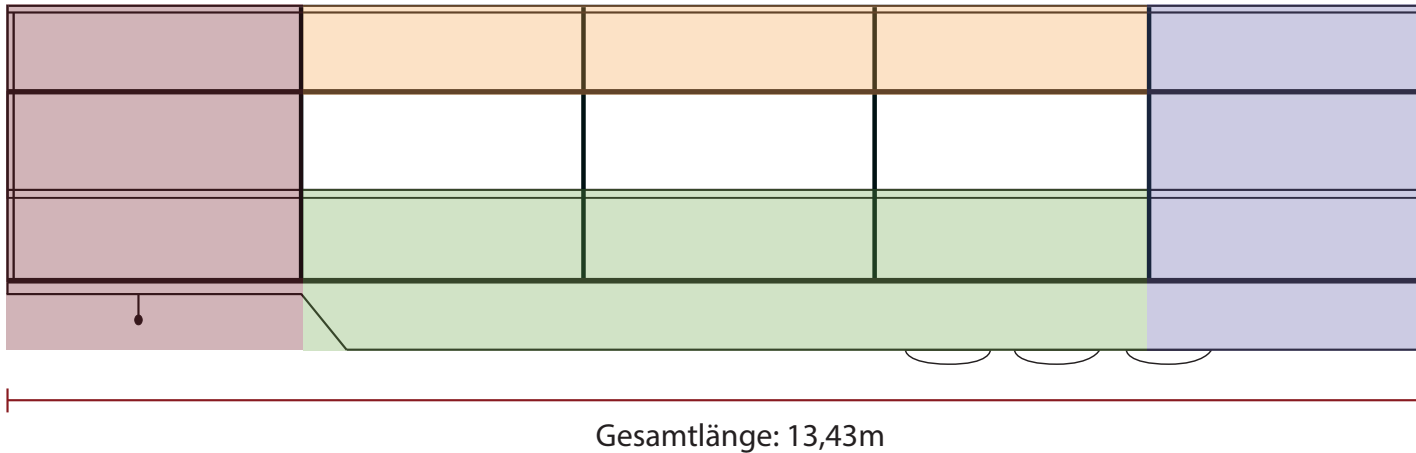

Abmessungen MT 5 - Musiktruck 5

Exakte Bannermaße: Breite x Höhe Innenmaß = zwischen den Trägern / Außenmaß = äußere Kante Träger

Feld 1	Innenmaß: 2,65m x 4,22m	Außenmaß: 2,75m x 4,22m
Feld 2	Innenmaß: 8,05m x 1,11m	Außenmaß: 8,15m x 1,215m
Feld 3	Innenmaß: 2,655m x 4,22m	Außenmaß: 2,755m x 4,22m
Feld 4	Innenmaß: 8,05m x 2,065m	Außenmaß: 8,15m x 2,065m
Feld 5	Innenmaß: 2,28m x 4,22m	Außenmaß: 2,48m x 4,22m

Ausschnitt

Innenmaß: 0,735m x 3,00m
Außenmaß: 0,895m x 3,00m