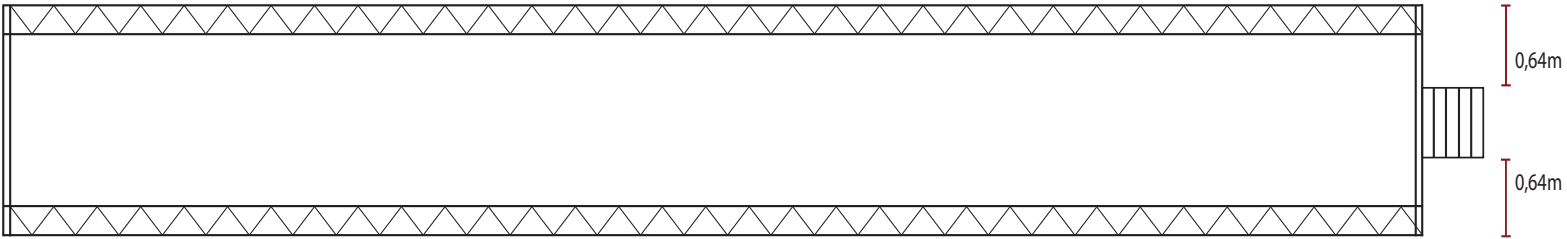

# Abmessungen MT 6 - Musiktruck 6

$3,66m + 8,22m = 11,88m$  12cm Toleranz (Stahlträger an dem die Banner befestigt werden)  
Bei einem Komplettbanner wird dieser überdeckt, daher 12,00m Gesamtlänge

# Abmessungen MT 6 - Musiktruck 6

$3,66m + 10,22m = 13,88m$  12cm Toleranz (Stahlträger an dem die Banner befestigt werden)  
Bei einem Komplettbanner wird dieser überdeckt, daher 14,00m Gesamtlänge

# Abmessungen MT 6 - Musiktruck 6

$3,66m + 12,22m = 15,88m$  12cm Toleranz (Stahlträger an dem die Banner befestigt werden)  
Bei einem Komplettbanner wird dieser überdeckt, daher 16,00m Gesamtlänge

# Abmessungen MT 6 - Musiktruck 6

$3,66m + 14,22m = 17,88m$  12cm Toleranz (Stahlträger an dem die Banner befestigt werden)  
Bei einem Komplettbanner wird dieser überdeckt, daher 18,00m Gesamtlänge