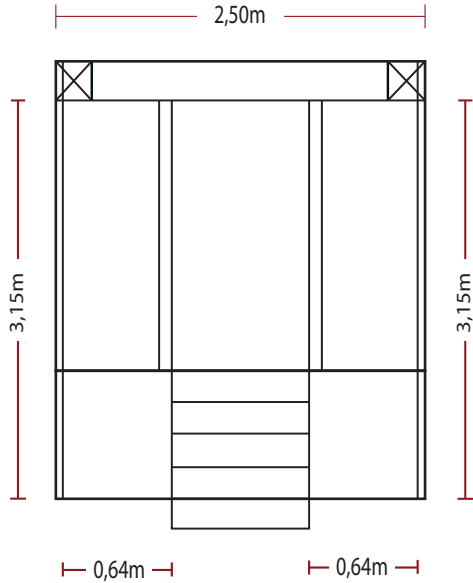

# Abmessungen MT 6 - Musiktruck 6

$3,66m + 8,22m = 11,88m$  12cm Toleranz (Stahlträger an dem die Banner befestigt werden)  
Bei einem Komplettbanner wird dieser überdeckt, daher 12,00m Gesamtlänge

# Abmessungen MT 6 - Musiktruck 6

$3,66m + 10,22m = 13,88m$  12cm Toleranz (Stahlträger an dem die Banner befestigt werden)  
Bei einem Komplettbanner wird dieser überdeckt, daher 14,00m Gesamtlänge

# Abmessungen MT 6 - Musiktruck 6

$3,66m + 12,22m = 15,88m$  12cm Toleranz (Stahlträger an dem die Banner befestigt werden)  
Bei einem Komplettbanner wird dieser überdeckt, daher 16,00m Gesamtlänge

# Abmessungen MT 6 - Musiktruck 6

$3,66m + 14,22m = 17,88m$  12cm Toleranz (Stahlträger an dem die Banner befestigt werden)  
Bei einem Komplettbanner wird dieser überdeckt, daher 18,00m Gesamtlänge