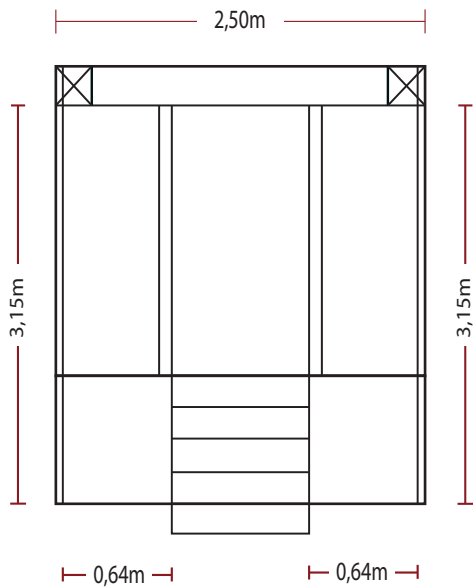

# Abmessungen MT 6 - Musiktruck 6

$3,66m + 8,22m = 11,88m$  12cm Toleranz (Stahlträger an dem die Banner befestigt werden)  
Bei einem Komplettbanner wird dieser überdeckt, daher 12,00m Gesamtlänge

# Abmessungen MT 6 - Musiktruck 6

$3,66m + 10,22m = 13,88m$  12cm Toleranz (Stahlträger an dem die Banner befestigt werden)  
Bei einem Komplettbanner wird dieser überdeckt, daher 14,00m Gesamtlänge

# Abmessungen MT 6 - Musiktruck 6

$3,66m + 12,22m = 15,88m$  12cm Toleranz (Stahlträger an dem die Banner befestigt werden)  
Bei einem Komplettbanner wird dieser überdeckt, daher 16,00m Gesamtlänge

# Abmessungen MT 6 - Musiktruck 6

$3,66m + 14,22m = 17,88m$  12cm Toleranz (Stahlträger an dem die Banner befestigt werden)  
Bei einem Komplettbanner wird dieser überdeckt, daher 18,00m Gesamtlänge