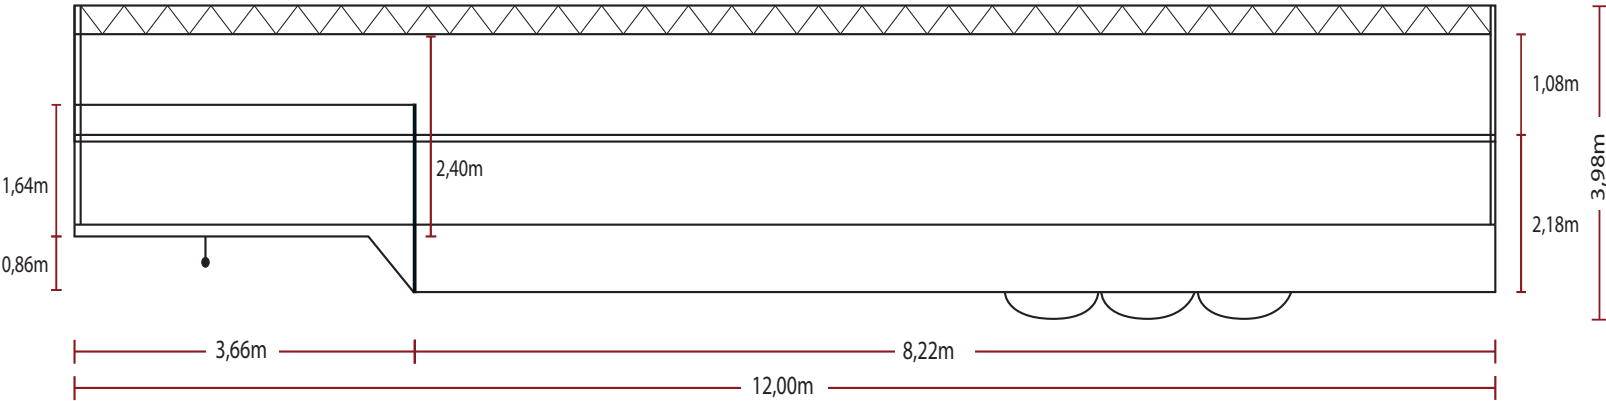

# Abmessungen MT 6 - Musiktruck 6

$3,66m + 8,22m = 11,88m$  12cm Toleranz (Stahlträger an dem die Banner befestigt werden)  
Bei einem Komplettbanner wird dieser überdeckt, daher 12,00m Gesamtlänge

# Abmessungen MT 6 - Musiktruck 6

$3,66m + 10,22m = 13,88m$  12cm Toleranz (Stahlträger an dem die Banner befestigt werden)  
Bei einem Komplettbanner wird dieser überdeckt, daher 14,00m Gesamtlänge

# Abmessungen MT 6 - Musiktruck 6

$3,66m + 12,22m = 15,88m$  12cm Toleranz (Stahlträger an dem die Banner befestigt werden)  
Bei einem Komplettbanner wird dieser überdeckt, daher 16,00m Gesamtlänge

# Abmessungen MT 6 - Musiktruck 6

$3,66m + 14,22m = 17,88m$  12cm Toleranz (Stahlträger an dem die Banner befestigt werden)  
Bei einem Komplettbanner wird dieser überdeckt, daher 18,00m Gesamtlänge