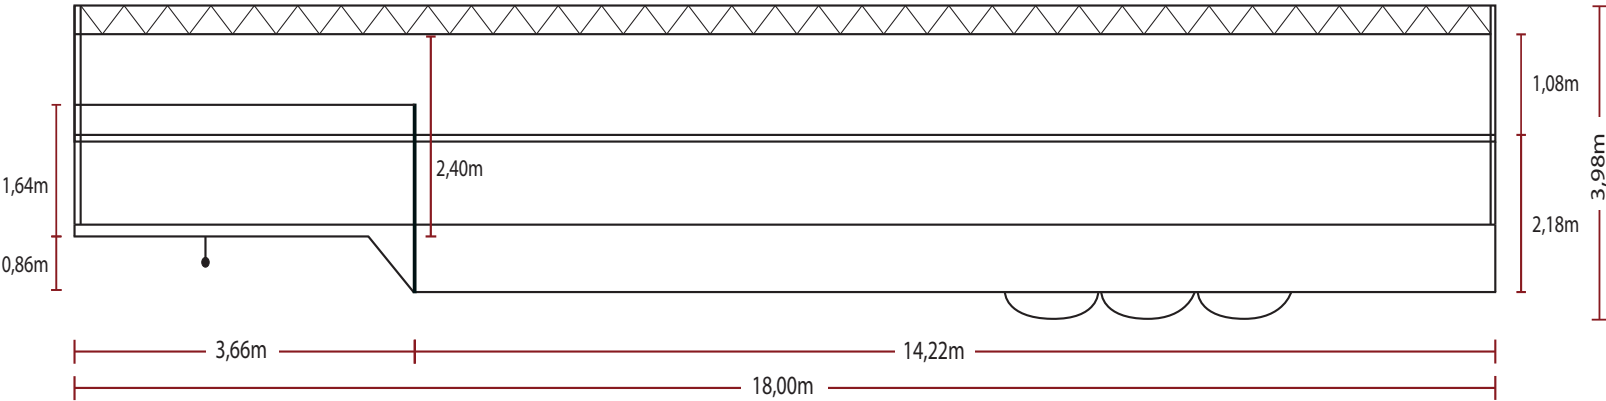

# Abmessungen MT 6 - Musiktruck 6

$3,66m + 8,22m = 11,88m$  12cm Toleranz (Stahlträger an dem die Banner befestigt werden)  
Bei einem Komplettbanner wird dieser überdeckt, daher 12,00m Gesamtlänge

# Abmessungen MT 6 - Musiktruck 6

$3,66m + 10,22m = 13,88m$  12cm Toleranz (Stahlträger an dem die Banner befestigt werden)  
Bei einem Komplettbanner wird dieser überdeckt, daher 14,00m Gesamtlänge

# Abmessungen MT 6 - Musiktruck 6

$3,66m + 12,22m = 15,88m$  12cm Toleranz (Stahlträger an dem die Banner befestigt werden)  
Bei einem Komplettbanner wird dieser überdeckt, daher 16,00m Gesamtlänge

# Abmessungen MT 6 - Musiktruck 6

$3,66m + 14,22m = 17,88m$  12cm Toleranz (Stahlträger an dem die Banner befestigt werden)  
Bei einem Komplettbanner wird dieser überdeckt, daher 18,00m Gesamtlänge