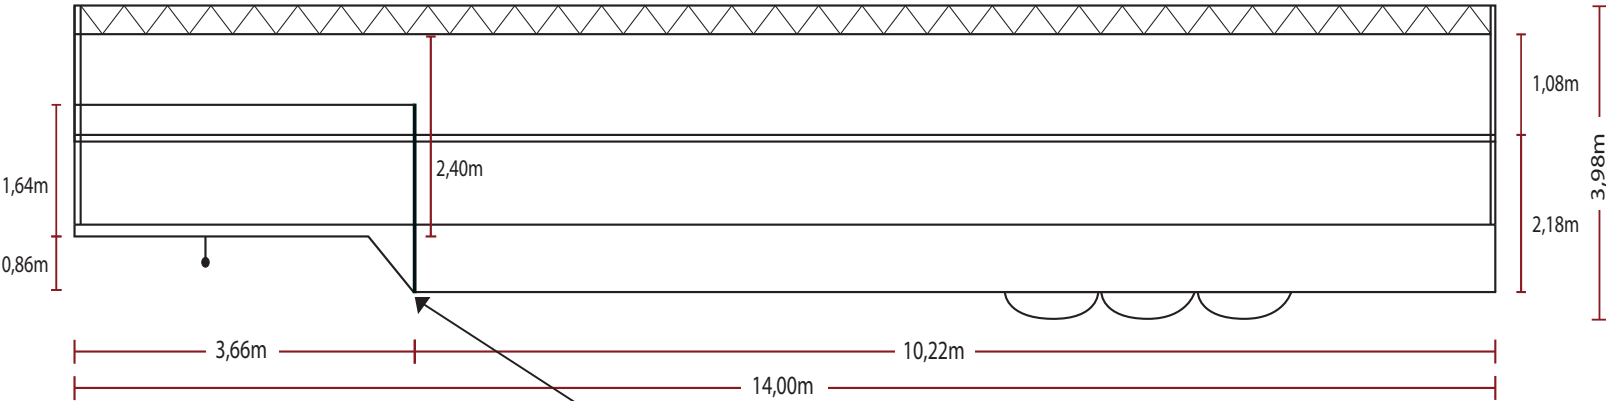

# Abmessungen MT 6 - Musiktruck 6

$3,66m + 8,22m = 11,88m$  12cm Toleranz (Stahlträger an dem die Banner befestigt werden)  
Bei einem Komplettbanner wird dieser überdeckt, daher 12,00m Gesamtlänge

# Abmessungen MT 6 - Musiktruck 6

$3,66m + 10,22m = 13,88m$  12cm Toleranz (Stahlträger an dem die Banner befestigt werden)  
Bei einem Komplettbanner wird dieser überdeckt, daher 14,00m Gesamtlänge

# Abmessungen MT 6 - Musiktruck 6

$3,66m + 12,22m = 15,88m$  12cm Toleranz (Stahlträger an dem die Banner befestigt werden)  
Bei einem Komplettbanner wird dieser überdeckt, daher 16,00m Gesamtlänge

# Abmessungen MT 6 - Musiktruck 6

$3,66m + 14,22m = 17,88m$  12cm Toleranz (Stahlträger an dem die Banner befestigt werden)  
Bei einem Komplettbanner wird dieser überdeckt, daher 18,00m Gesamtlänge