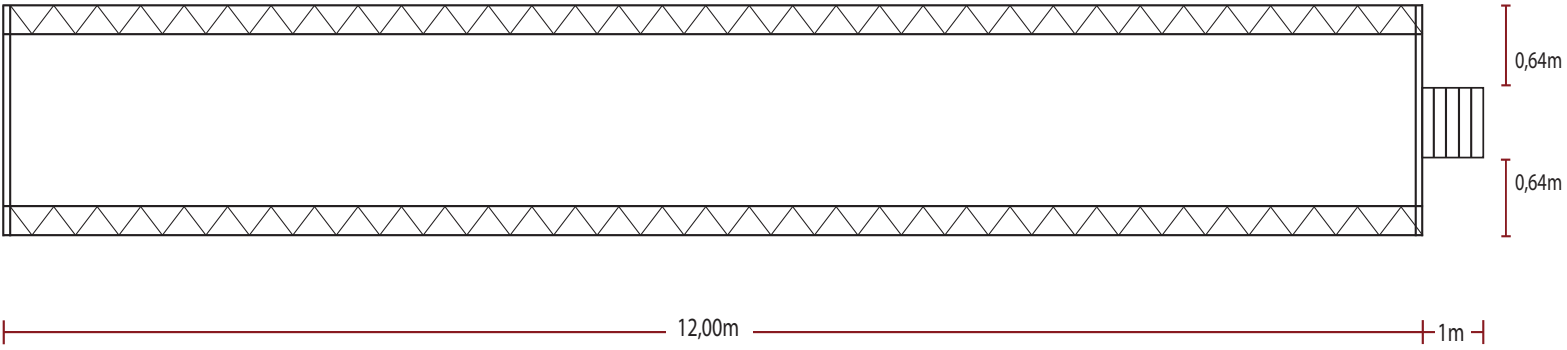

# Abmessungen MT 6 - Musiktruck 6

$3,66m + 8,22m = 11,88m$  12cm Toleranz (Stahlträger an dem die Banner befestigt werden)  
Bei einem Komplettbanner wird dieser überdeckt, daher 12,00m Gesamtlänge

# Abmessungen MT 6 - Musiktruck 6

$3,66m + 10,22m = 13,88m$  12cm Toleranz (Stahlträger an dem die Banner befestigt werden)  
Bei einem Komplettbanner wird dieser überdeckt, daher 14,00m Gesamtlänge

# Abmessungen MT 6 - Musiktruck 6

$3,66m + 12,22m = 15,88m$  12cm Toleranz (Stahlträger an dem die Banner befestigt werden)  
Bei einem Komplettbanner wird dieser überdeckt, daher 16,00m Gesamtlänge

# Abmessungen MT 6 - Musiktruck 6

$3,66m + 14,22m = 17,88m$  12cm Toleranz (Stahlträger an dem die Banner befestigt werden)  
Bei einem Komplettbanner wird dieser überdeckt, daher 18,00m Gesamtlänge