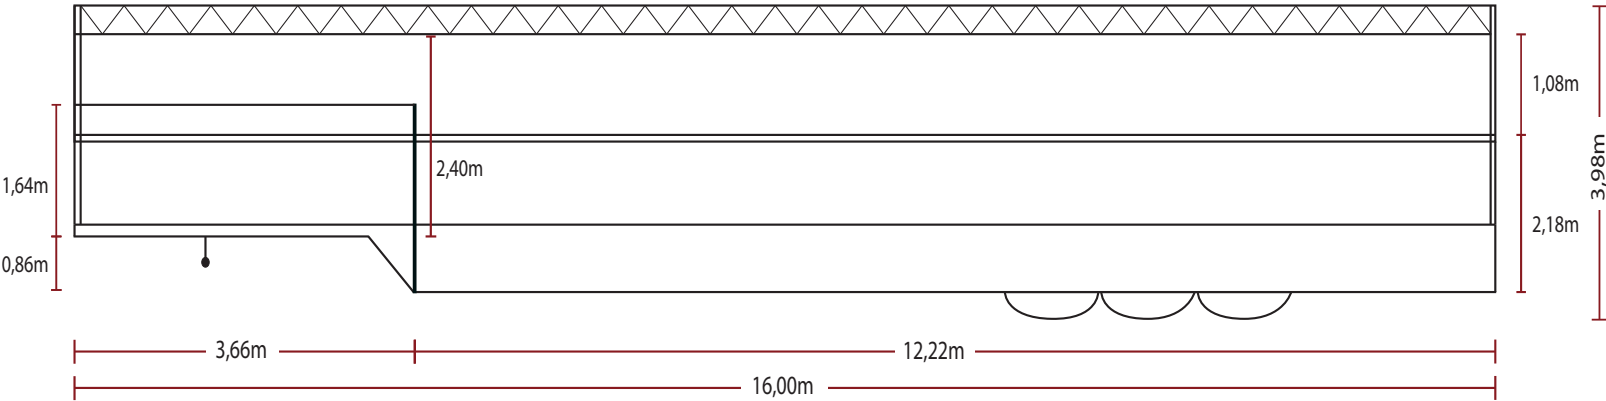

# Abmessungen MT 6 - Musiktruck 6

$3,66m + 8,22m = 11,88m$  12cm Toleranz (Stahlträger an dem die Banner befestigt werden)  
Bei einem Komplettbanner wird dieser überdeckt, daher 12,00m Gesamtlänge

# Abmessungen MT 6 - Musiktruck 6

$3,66m + 10,22m = 13,88m$  12cm Toleranz (Stahlträger an dem die Banner befestigt werden)  
Bei einem Komplettbanner wird dieser überdeckt, daher 14,00m Gesamtlänge

# Abmessungen MT 6 - Musiktruck 6

$3,66m + 12,22m = 15,88m$  12cm Toleranz (Stahlträger an dem die Banner befestigt werden)  
Bei einem Komplettbanner wird dieser überdeckt, daher 16,00m Gesamtlänge

# Abmessungen MT 6 - Musiktruck 6

$3,66m + 14,22m = 17,88m$  12cm Toleranz (Stahlträger an dem die Banner befestigt werden)  
Bei einem Komplettbanner wird dieser überdeckt, daher 18,00m Gesamtlänge