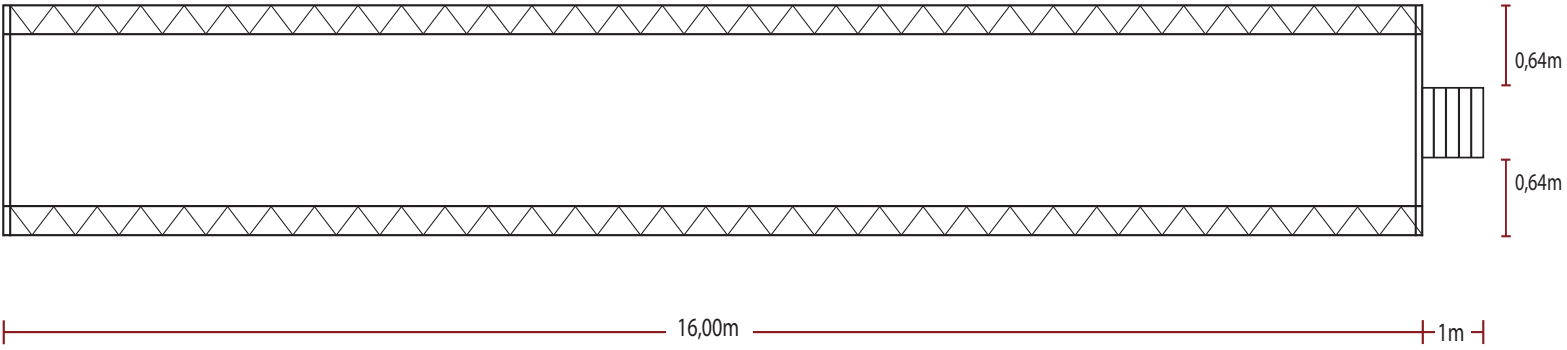

# Abmessungen MT 6 - Musiktruck 6

$3,66m + 8,22m = 11,88m$  12cm Toleranz (Stahlträger an dem die Banner befestigt werden)  
Bei einem Komplettbanner wird dieser überdeckt, daher 12,00m Gesamtlänge

# Abmessungen MT 6 - Musiktruck 6

$3,66m + 10,22m = 13,88m$  12cm Toleranz (Stahlträger an dem die Banner befestigt werden)  
Bei einem Komplettbanner wird dieser überdeckt, daher 14,00m Gesamtlänge

# Abmessungen MT 6 - Musiktruck 6

$3,66m + 12,22m = 15,88m$  12cm Toleranz (Stahlträger an dem die Banner befestigt werden)  
Bei einem Komplettbanner wird dieser überdeckt, daher 16,00m Gesamtlänge

# Abmessungen MT 6 - Musiktruck 6

$3,66m + 14,22m = 17,88m$  12cm Toleranz (Stahlträger an dem die Banner befestigt werden)  
Bei einem Komplettbanner wird dieser überdeckt, daher 18,00m Gesamtlänge